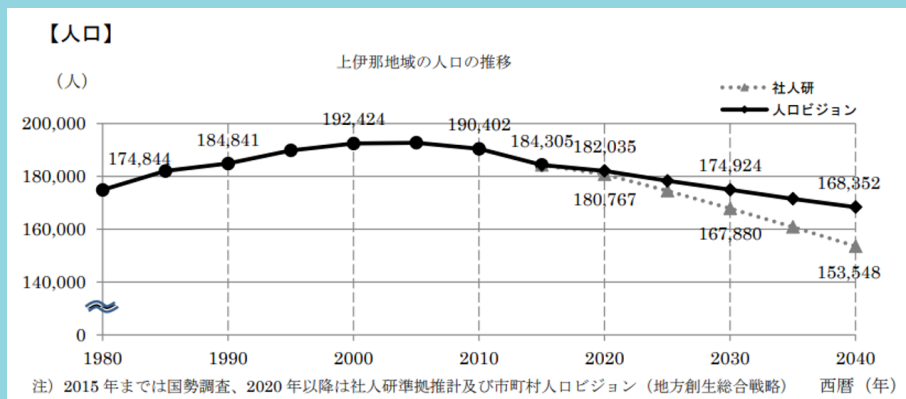

人口減少の現実、ご存じですか？

あと8年後の2030年には1万2千人以上が減少すると予想されています。

どこの地域へ、どんな世代の人が流出しているのでしょうか。そして人口減少の背景にある地方の課題とは何でしょうか？

一緒に読み解きましょう。

引用：しあわせ信州創造プラン2.0～学びと自治の力で拓く新時代～長野県総合5か年計画 上伊那地域

参加申込は表面のQRコードもしくは下記の申込書から！

申込書

上伊那広域連合 地域振興課宛 FAX：0265-73-5867

名前	(フリガナ)	
所属名		
所属部署		
メールアドレス		
電話番号		
参加方法 ※どちらかに○	会場参加	オンライン参加
通信欄 ※当日聞きたいことなどご自由にご記入ください。