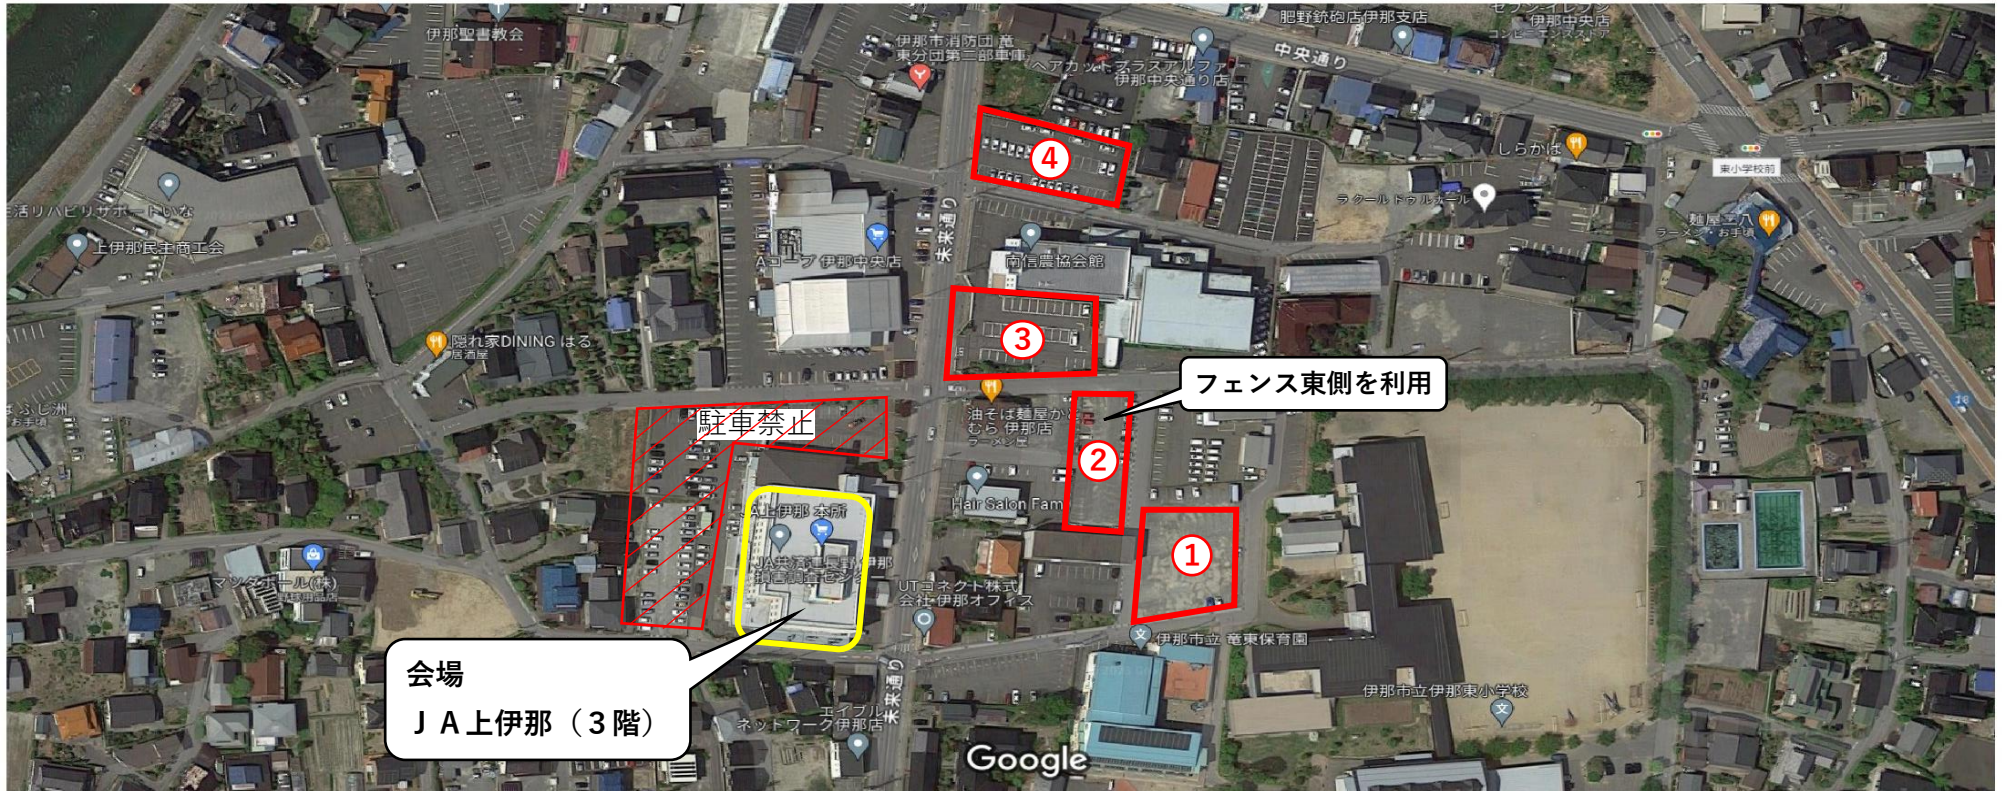

かみいなシゴトフェス駐車場ののご案内

画像 ©2023 Google、画像 ©2023 Maxar Technologies、Planet.com、地図データ ©2023 20 m

- ・ ①、②が満車になった際には③、④を利用しますので、スタッフの誘導に従って出来るだけ多くの方が駐車できるようにご協力をお願いします。
- ・ 本所周辺はJA職員及びAコープ利用者のため駐車をしないようにお願いします。