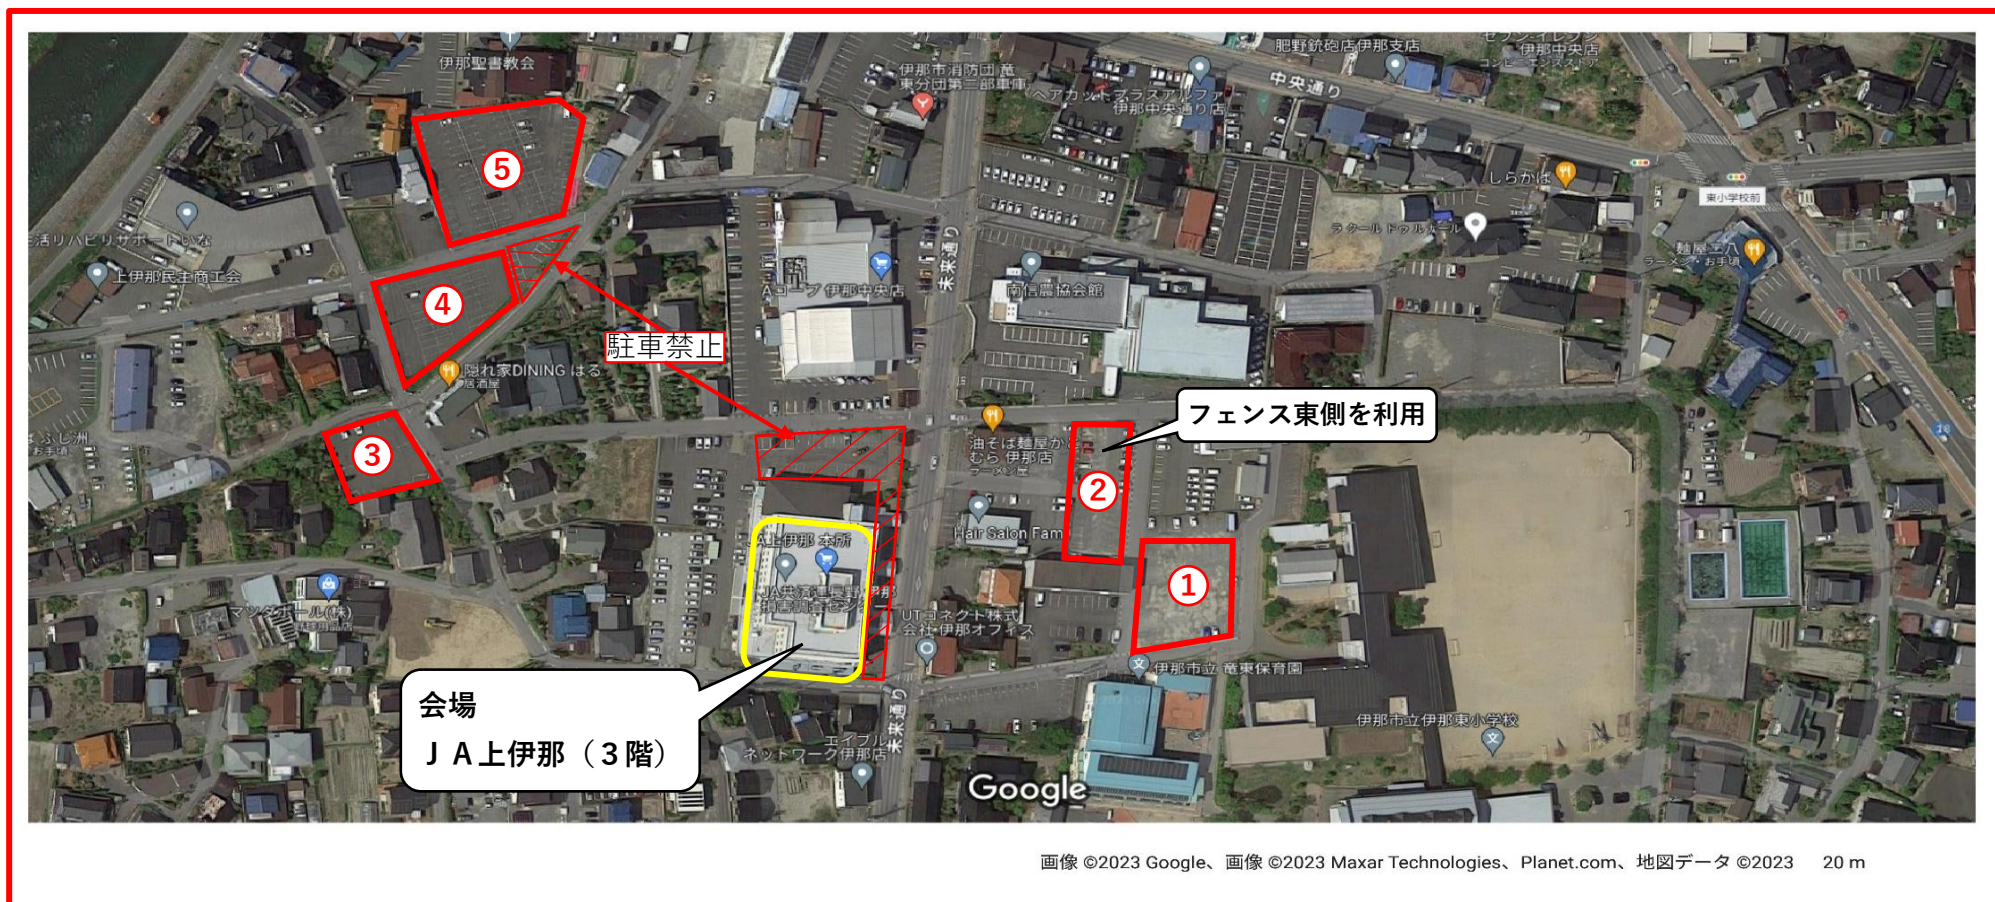

かみいなシゴトフェス駐車場ののご案内

- ・ ①～⑤の駐車場をご利用ください。
- ・ 指示のない場所への駐車は他の方の迷惑になるため、絶対にしないでください。
- ・ 14時頃まではスタッフが駐車場付近で誘導を行いますので、指示に従ってください。
- ・ 本所北、東側はATM及びAコープ利用者のため駐車をしないようお願いします。